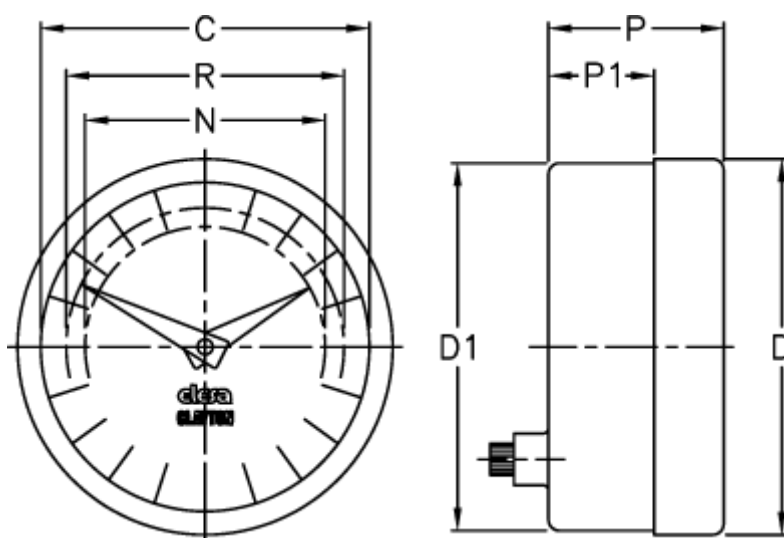

Varenummer: 2307074002
Beskrivelse: E+G Indikator
PA11-0002-S

Mål

C = 42
D = 49.8
d1 = 48.2
N = 30
P = 30
P1 = 23
R = 37